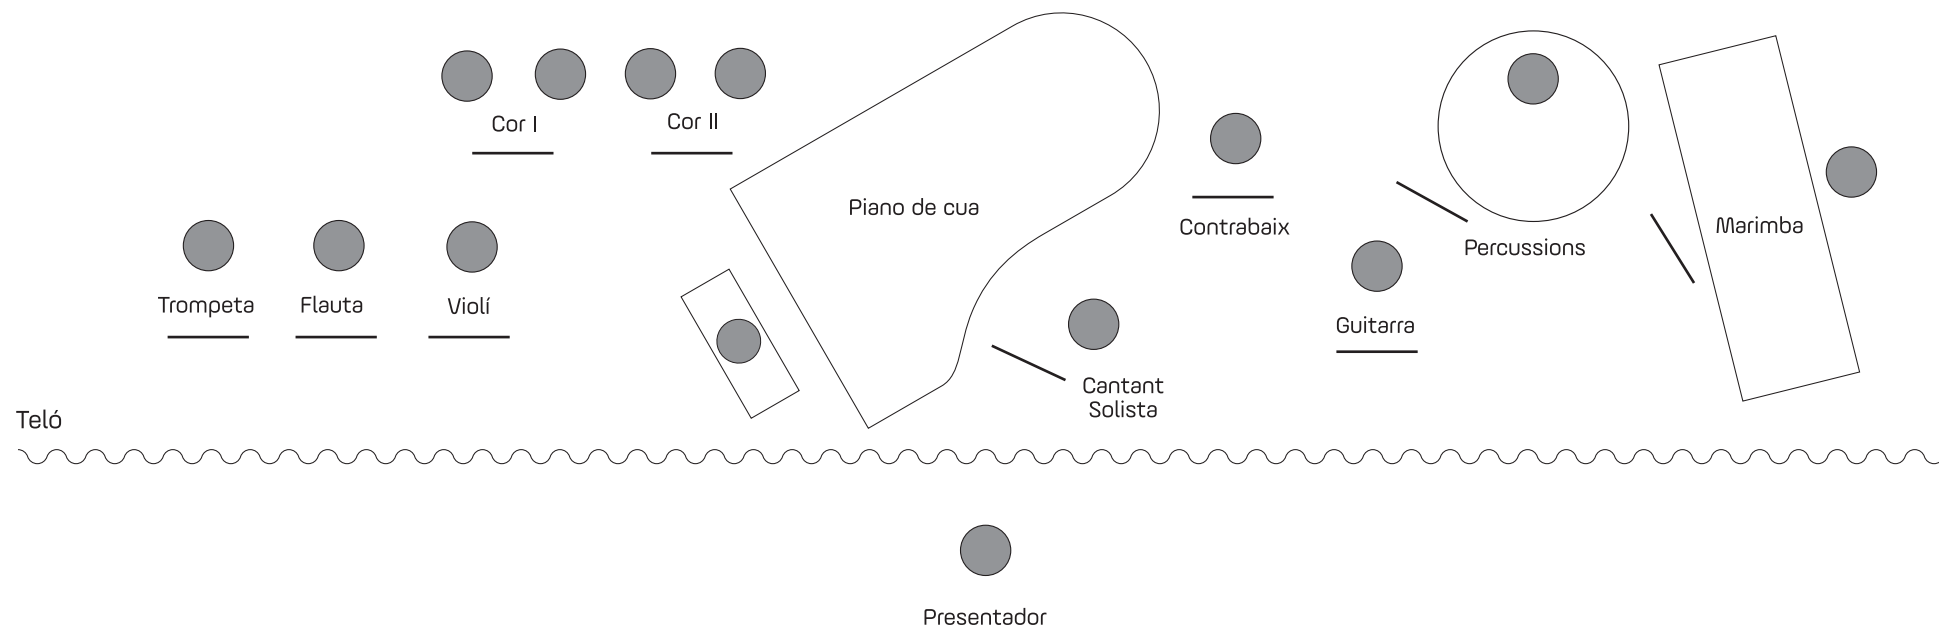

CARLES CASES ARAGUAIA

Fons negre

Tarima: 10 x 3 m, alçada 60 cm

Escenari mínim: 12 x 6 m.

IL·LUMINACIÓ

Frontals

Canal 1	Orquestra de cordes
Canal 2	Sub-M (Marimba, Cor I, Cor II, Violí, Contrabaix, Guitarra, Percussions)
Canal 3	Piano
Canal 4	Cantant Solista
Canal 5	Trompeta
Canal 6	Flauta
Canal 7	Violí
Canal 8	Contrabaix
Canal 9	Guitarra
Canal 10	Percussions
Canal 11	Marimba
Canal 12	Cor I
Canal 13	Cor II
Canal 14	Presentador

Contres

Canal 20	General Blau
Canal 21	General Groc

Efectes

Canal 22	Gobo vegetal general
Canal 23	2 Creuats vermell al fons negre

20 Faristols amb llum

ALTRES

Teló a l'inici del concert
Projector sobre el teló durant l'entrada de públic