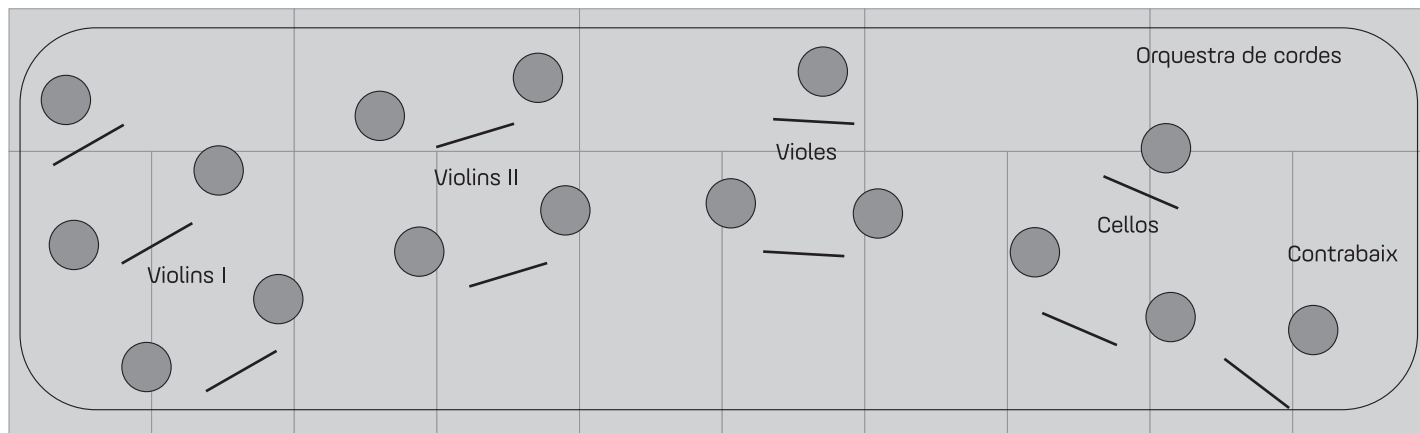

CARLES CASES ARAGUAIA

Fons negre

Tarima: 10 x 3 m, alçada 60 cm

Escenari mínim: 12 x 6 m.

IL·LUMINACIÓ

Frontals

Canal 1	Orquestra de cordes
Canal 2	Sub-M (Marimba, Cor I, Cor II, Violí, Contrabaix, Guitarra, Percussions)
Canal 3	Piano
Canal 4	Cantant Solista
Canal 5	Trompeta
Canal 6	Flauta
Canal 7	Violí
Canal 8	Contrabaix
Canal 9	Guitarra
Canal 10	Percussions
Canal 11	Marimba
Canal 12	Cor I
Canal 13	Cor II
Canal 14	Presentador

Contres

Canal 20	General Blau
Canal 21	General Groc

Efectes

Canal 22	Gobo vegetal general
Canal 23	2 Creuats vermell al fons negre

20 Faristols amb llum

ALTRES

Teló a l'inici del concert
Projector sobre el teló durant l'entrada de públic